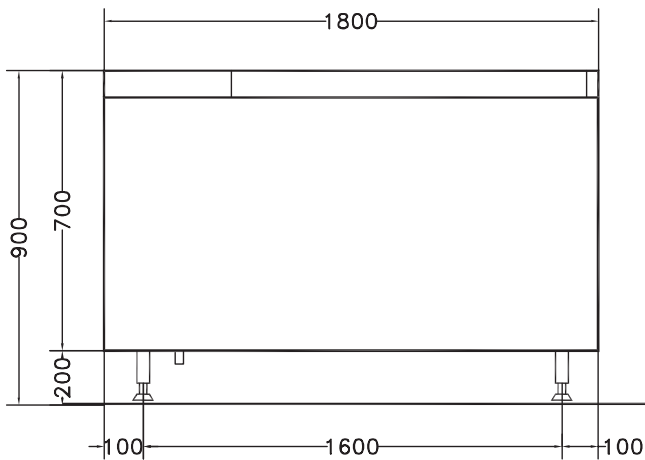

Zij aanzicht

Elektra

Voltage	
660036 (LV500R)	400 V/3N ph/50 Hz
Elektrisch max. vermogen	1.6 kW

Water

Afvoer aansluiting	2"
Water toevoer leiding, koud/ warm	1"

Algemene gegevens

Effectieve kuip capaciteit	500 liter
Belading per cyclus, lichte groente	14 kg
Belading per cyclus, zware groente	70 kg
Externe afmetingen, lengte	1800 mm
Externe afmetingen, breedte	1000 mm
Externe afmetingen, hoogte	850 mm
Gewicht, netto (kg)	242
Waterdichtheid index	IP25

Front aanzicht