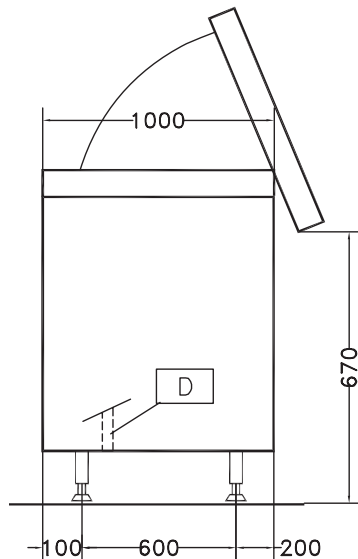

Constructie

- Volledige constructie van roestvrijstaal 1.4301 (AISI304).
- De kuip heeft per cyclus een capaciteit van 14 kg lichte groenten of 70 kg zware groenten.

Goedkeuring

Elektra

Voltage	
660036 (LV500R)	400 V/3N ph/50 Hz
Elektrisch max. vermogen	1.6 kW

Water

Afvoer aansluiting	2"
Water toevoer leiding, koud/ warm	1"

Algemene gegevens

Effectieve kuip capaciteit	500 liter
Belading per cyclus, lichte groente	14 kg
Belading per cyclus, zware groente	70 kg
Externe afmetingen, lengte	1800 mm
Externe afmetingen, breedte	1000 mm
Externe afmetingen, hoogte	850 mm
Gewicht, netto (kg)	242
Waterdichtheid index	IP25

Front aanzicht

Zij aanzicht

CWI = Koud water invoer 1
 D = Afvoer
 EI = Elektrische aansluiting

Boven aanzicht